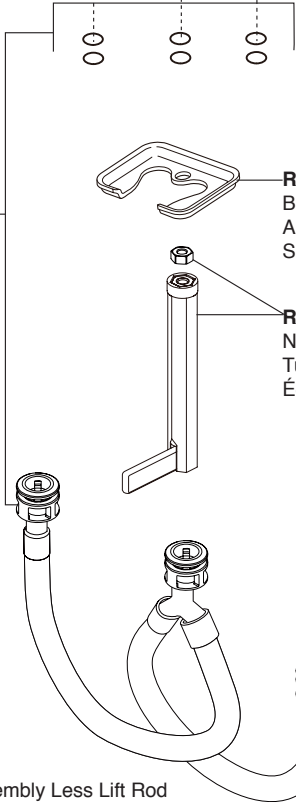

**2**  
**RP100999**  
 Bonnet & Valve Cartridge, Cold Side  
 Bonete y Cartucho de la Válvula, Lado Frío  
 Chapeau et Cartouche de soupape, eau froide

**2**  
**RP100998**  
 Bonnet & Valve Cartridge, Hot Side  
 Bonete y Cartucho de la Válvula, Lado Caliente  
 Chapeau et Cartouche de soupape, eau chaude

**3**  
**RP84385-1.0**  
 1.0 GPM (3.8 L/min)  
 Aerator  
 Aireador  
 Aérateur

**RP101003▲**  
 Flange & Gasket  
 Brida y Empaque  
 Bride et Joint

**RP47423**  
 Washers (2), Nuts (2)  
 & Screws (4)  
 Arandelas (2), Tuercas (2)  
 y Tornillos (4)  
 Rondelles (2), Écrous (2)  
 et Vis (4)

**RP78886**  
 Hose Assembly & O-Rings  
 Ensamble de la manguera y Aros-O  
 Tuyau souple et joints toriques

**RP47029**  
 Bracket  
 Abrazadera  
 Support

**RP47030**  
 Nut & Wrench  
 Tuerca y Llave  
 Écrou et clé

**RP5861**  
 Coupling Nuts  
 (Optional, not included)  
 Tuercas de Acoplamiento  
 (Opcional, no incluido)  
 Écrous de Raccordement  
 (Option, non inclus)

**RP38958▲**  
 50/50 Pop-Up Assembly Less Lift Rod  
 Ensamble del Desagüe Automático sin la barra para alzarlo  
 Renvoi mécanique sans la tirette