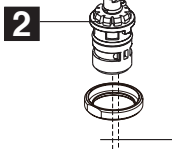

**Parkwood™**  
**Model/Modelo/Modèle**  
**P3535LF▲**

▲ Specify Finish  
 Especificue el Acabado  
 Précisez le Fini

**RP101000▲**  
 Lift Rod  
 Barra de Alzar  
 Tige de Manoeuvre

**RP100995▲**  
 Handle Assemblies  
 Conjunto de manija  
 Montage de la manette

**2**  
**RP100999**  
 Bonnet & Valve Cartridge, Cold Side  
 Bonete y Cartucho de la Válvula, Lado Frío  
 Chapeau et Cartouche de soupape, eau froide

**2**  
**RP100998**  
 Bonnet & Valve Cartridge, Hot Side  
 Bonete y Cartucho de la Válvula, Lado Caliente  
 Chapeau et Cartouche de soupape, eau chaude